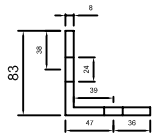

ANGULO DE VIENTO
(conjunto enterrado)

PL 150x8mm