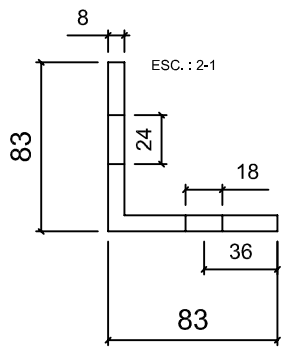

ANGULO DE VIENTO
(conjunto enterrado)

PL 150x8mm