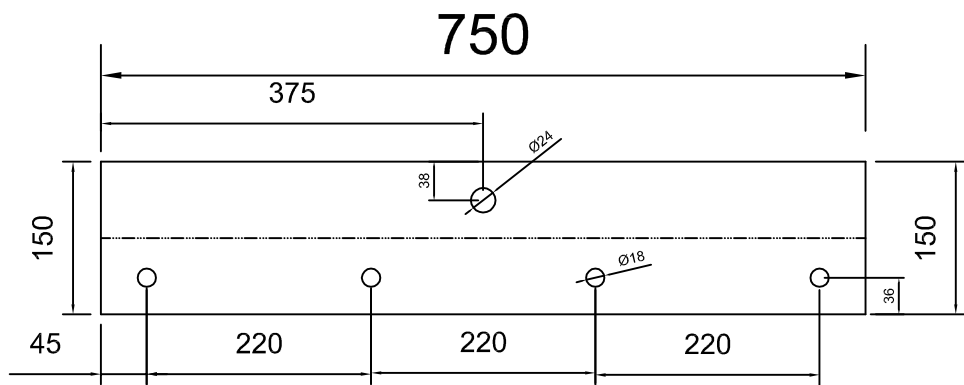

ANGULO DE VIENTO
(conjunto enterrado)

PL 150x8mm